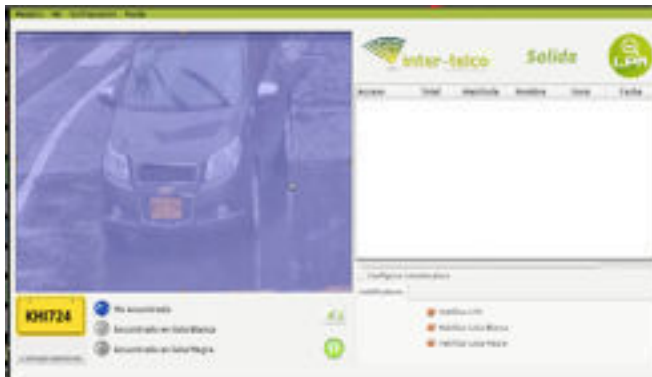

Sistema Inteligente de Seguridad es una solución que permite leer placas de los vehículos que circulan en las vías de la ciudad, apoyados en las infraestructura existente, siendo esto una herramienta altamente poderosa con bajo costo que le permita a las entidades de control ya sea de tránsito o de seguridad, incrementar notablemente la gestión que realizan día a día.

Funcionalidades:

- Análisis en tiempo real
- Lectura de placas en DOMOS
- Notificaciones en tiempo real
- Envío de SMS en tiempo real a policías o agentes de tránsito en las calles
- Georeferenciación

Sistema de información: