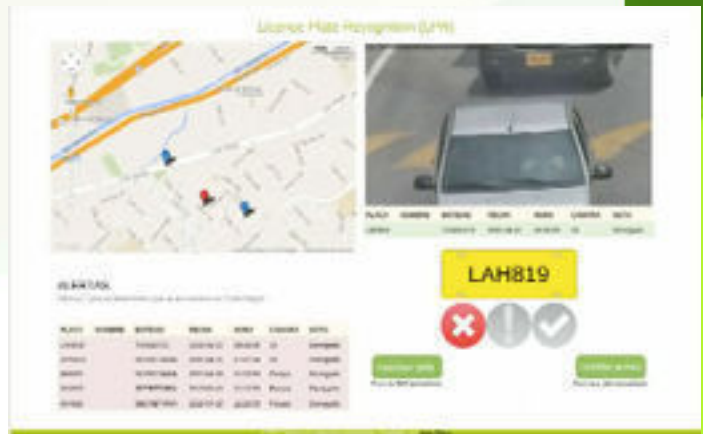

Mas información:

info@inter-telco.com

Tel: (+57 4) 5 200 500

Medellín - Colombia