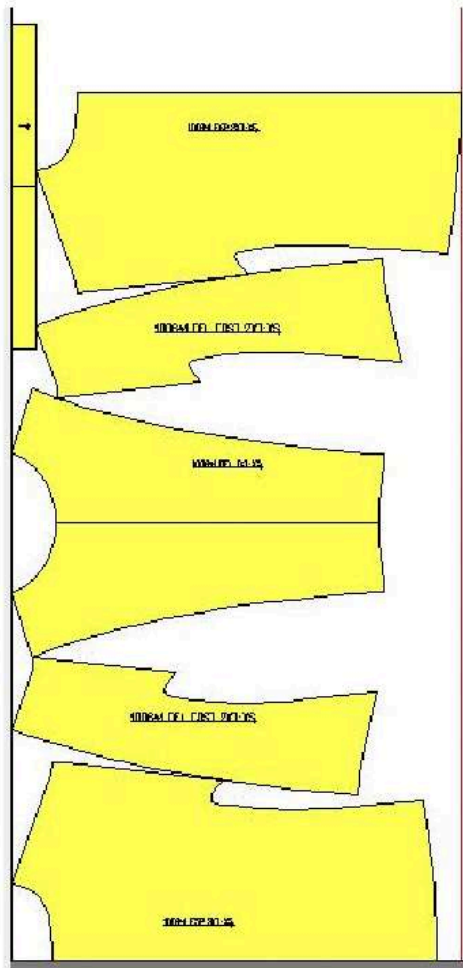

Order No.		Basic-Style	1000	Supplier	CI Creytex
Season	0006 / 20-1	Fabric	70090 / Tela Jersey San Peter CV 100%	Pattern	
Article-No	100641-00			Contact	DI
Description	Camiseta manga corta				
Theme	Twist Perf	Sizes	XS-XXL	Page	5 from 9

Article Detail Images