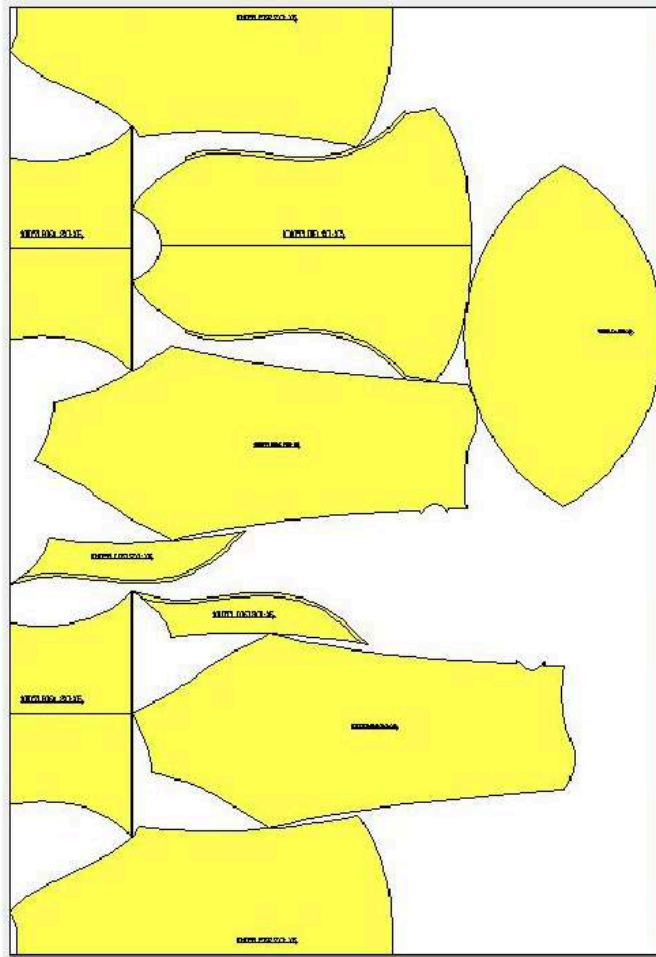

Order No.		Basic-Style	1007	Supplier	CI Creytex
Season	0006 / 20-1	Fabric	70115 / Tela Jersey Lemon PES 94%, EL 6%	Pattern	
Article-No	101053-00			Contact	DI
Description	Buso manga larga			Page	1 from 6
Theme	Twist Perf	Sizes	XS-XXL		

Article Main

Size Range	XS-XXL
Frente con corte	Frente con transfer con plantilla belife fitness en angulo de sisa y cuello a 1cm de la manga centrada en largo manga Frente con cortes curvos y bolsillos entalegados tipo canguro interiores, boca de bolsillo con pespunte interno en plana a 1/16, y presilla.
Espalda	Espalda partida
Libre	Ruedo curvo de 1,5cms en recubridora 2 agujas con ajuste de 1/8
Libre	Cuello tortuga en pieza terminado de 17cms con terminacion desvanecida y cruzado a la altura de la sisa
Libre	Costuras generales en fileteadora sencilla
Ruta	1.Corte 2.Confeccion 3. Transfer 4.Terminacion 5.Empaque
Libre	Manga rangla con sisa pespuntada a 2 agujas con ajuste de 1/8 decorativo sobre frente y espalda. con abertura para dedo en costado fileteado y asentado en plana a 5mm con presilla en bordes superior e inferior, Ruedo de manga de 1,5cms en recubridora 2 agujas con ajuste de 1/8

Colour Way					
100 308-Rojo Tibetano	101 857-Negro	102 609-Verde Militar	103 512-Azul Indigo Oscuro		

Order No.		Basic-Style	1007	Supplier	CI Creytex
Season	0006 / 20-1	Fabric	70115 / Tela Jersey Lemon PES 94%, EL 6%	Pattern	
Article-No	101053-00			Contact	DI
Description	Buso manga larga				
Theme	Twist Perf	Sizes	XS-XXL	Page	2 from 6

Article Detail Images

Order No.		Basic-Style	1007	Supplier	CI Creytex
Season	0006 / 20-1	Fabric	70115 / Tela Jersey Lemon PES 94%, EL 6%	Pattern	
Article-No	101053-00			Contact	DI
Description	Buso manga larga				
Theme	Twist Perf	Sizes	XS-XXL	Page	3 from 6