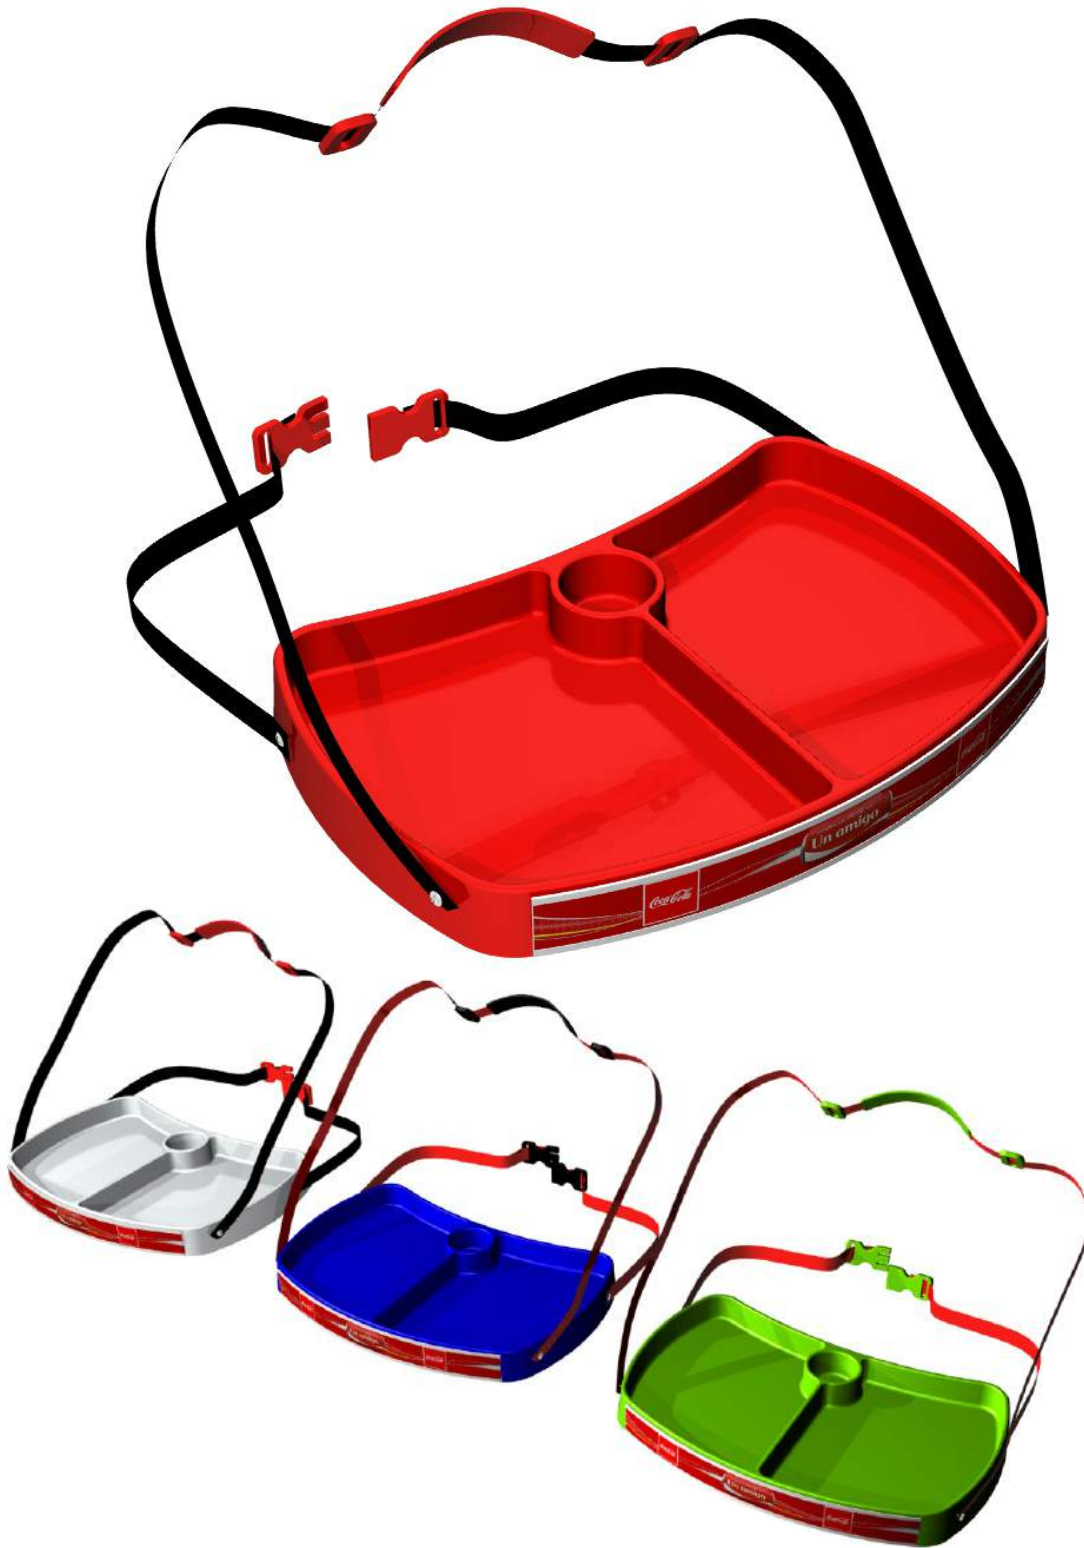

BANDEJA PARA DEGUSTACION TERMOFORMADA

Dimensiones: 5.5 x 35 x 52cms

Materiales: Fabricada en lamina de poliestireno calibre 100, rieles frontales para publicidad intercambiable, publicidad en lamina de PS cal-30 imagen impresión en Inkjet laminado brillante o mate de 3.8 x 43cms.

2 correas en riata de 1" de gruesa + 2 broches de seguridad y accesorios plásticos para cierre color negro. 4 Remaches metálicos.

COLORES DISPONIBLES

Colores apartir de 5 unidades
Color basico: Blanco