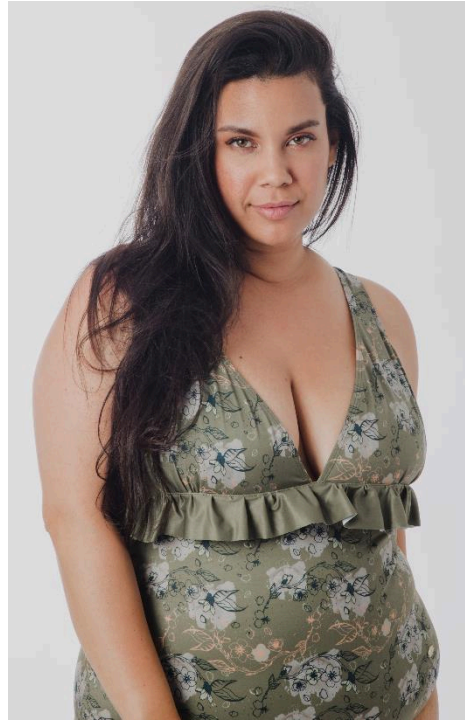

Colección
Modelo
Referencia
Rango de Tallas

Terra
Candelaria
2845
8-26

INANNA
S W I M W E A R

TELAS

Exterior: 80% Poliéster
20% Elastano

Forro: 78% Poliamida
22% Elastano

Powernet: 75% Poliamida
25% Elastano

EXTRAS

Elásticos: Lycra 7 mm
Lycra 40 mm

Copas preformadas:
Removibles
Poliuretano

Placa: Ovalada
Zamac - Galvano
Espesor 1,7 mm

COLORES

DELANTERO

ESPALDA

DESCRIPCIÓN

Enterizo con espalda alta, copas preformadas removibles y control de abdomen. Encauchado en piernas escote y espalda. Completamente forrado. Bolero decorativo frontal en la base del busto.

EMPAQUE

Bolsa 100% Algodón. Cierre tipo tula con cinta.
Tarjeta de agradecimiento.
Manilla obsequio.