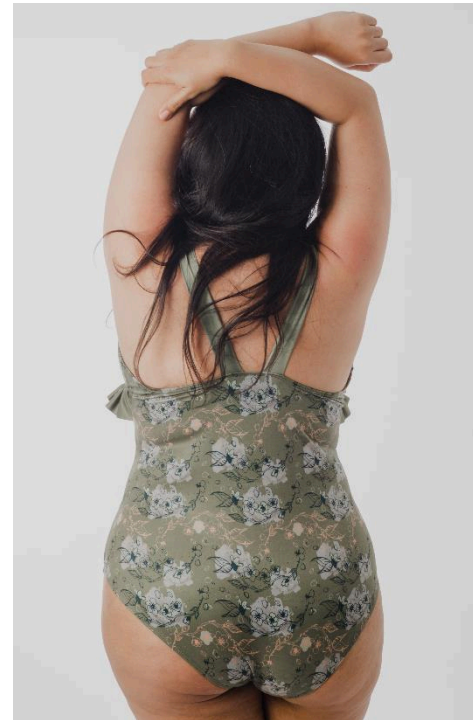

Colección
Modelo
Referencia
Rango de Tallas

Terra
Candelaria
2845
8-26

INANNA
S W I M W E A R

TELAS

Exterior: 80% Poliéster
20% Elastano

Forro: 78% Poliamida
22% Elastano

Powernet: 75% Poliamida
25% Elastano

EXTRAS

Elásticos: Lycra 7 mm
Lycra 40 mm

Copas preformadas:
Removibles
Poliuretano

Placa: Ovalada
Zamac - Galvano
Espesor 1,7 mm

COLORES

DELANTERO

ESPALDA

DESCRIPCIÓN

Enterizo con espalda alta, copas preformadas removibles y control de abdomen. Encauchado en piernas escote y espalda. Completamente forrado. Bolero decorativo frontal en la base del busto.

EMPAQUE

Bolsa 100% Algodón. Cierre tipo tula con cinta.
Tarjeta de agradecimiento.
Manilla obsequio.