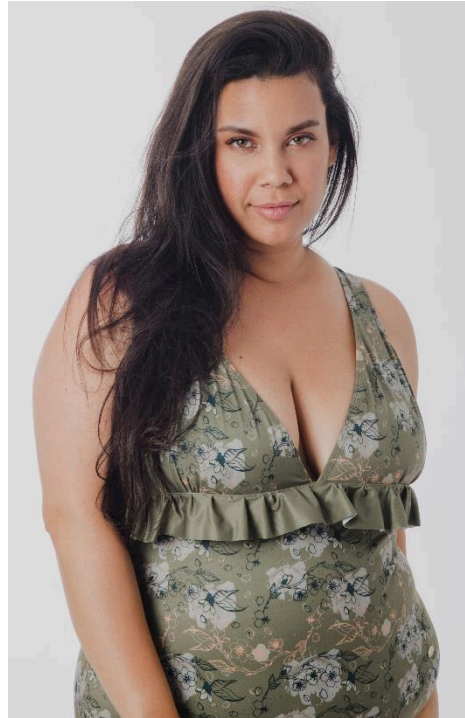

Colección
Modelo
Referencia
Rango de Tallas

Terra
Candelaria
2845
8-26

INANNA
S W I M W E A R

TELAS

Exterior: 80% Poliéster
20% Elastano

Forro: 78% Poliamida
22% Elastano

Powernet: 75% Poliamida
25% Elastano

EXTRAS

Elásticos: Lycra 7 mm
Lycra 40 mm

Copas preformadas:
Removibles
Poliuretano

Placa: Ovalada
Zamac - Galvano
Espesor 1,7 mm

COLORES

DELANTERO

ESPALDA

DESCRIPCIÓN

Enterizo con espalda alta, copas preformadas removibles y control de abdomen. Encauchado en piernas escote y espalda. Completamente forrado. Bolero decorativo frontal en la base del busto.

EMPAQUE

Bolsa 100% Algodón. Cierre tipo tula con cinta.
Tarjeta de agradecimiento.
Manilla obsequio.

EXTRAS

Homologación fibra Lycra Invista.
Telas con tecnologías que ayudan a mantener los colores vivos por más tiempo al ser expuestas al cloro, al agua de mar y al sudor.

PRECIO DE VENTA INTERNACIONAL

US $