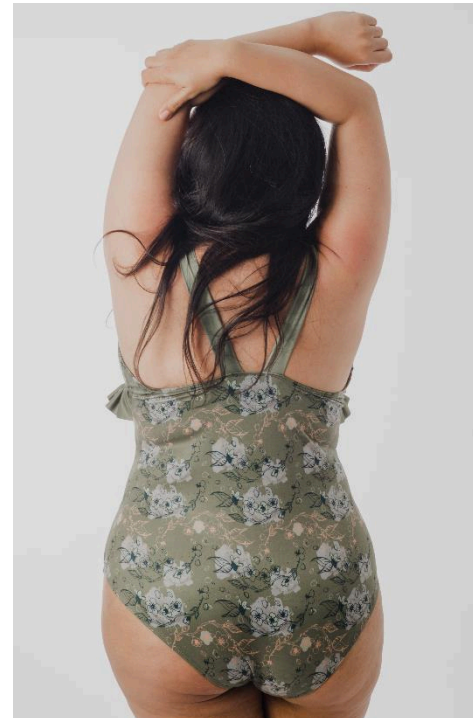

Colección  
Modelo  
Referencia  
Rango de Tallas

Terra  
Candelaria  
2845  
8-26

  
**INANNA**  
S W I M W E A R

## EXTRAS

**Elásticos:** Lycra 7 mm  
Lycra 40 mm

**Copas preformadas:**  
Removibles  
Poliuretano

**Placa:** Ovalada  
Zamac - Galvano  
Espesor 1,7 mm

## DESCRIPCIÓN

Enterizo con espalda alta, copas preformadas removibles y control de abdomen. Encauchado en piernas escote y espalda. Completamente forrado. Bolero decorativo frontal en la base del busto.