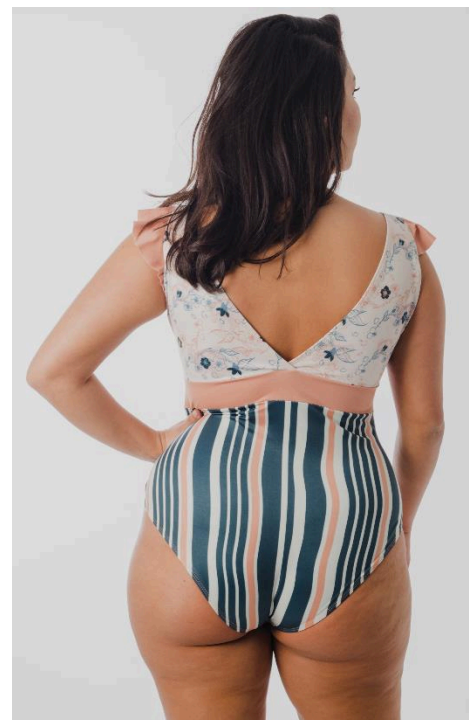

Colección
Modelo
Referencia
Rango de Tallas

Terra
Arabia
2846
8-26

INANNA
S W I M W E A R

TELAS

Exterior: 80% Poliéster
20% Elastano

Forro: 78% Poliamida
22% Elastano

Powernet: 75% Poliamida
25% Elastano

EXTRAS

Elásticos: Lycra 7 mm
Lycra 40 mm

Copas preformadas:
Fijas
Poliuretano

Arcos: Planos
Acero recubierto con PET

Placa: Ovalada
Zamac - Galvano
Espesor 1,7 mm

DELANTERO

ESPALDA

COLORES

DESCRIPCIÓN

Enterizo con espalda semi abierta en V, copas preformadas fijas y control de abdomen. Encauchado en piernas, escote (delantero y espalda) y sisa.

Completamente forrado. Bolero decorativo en hombros.

EMPAQUE