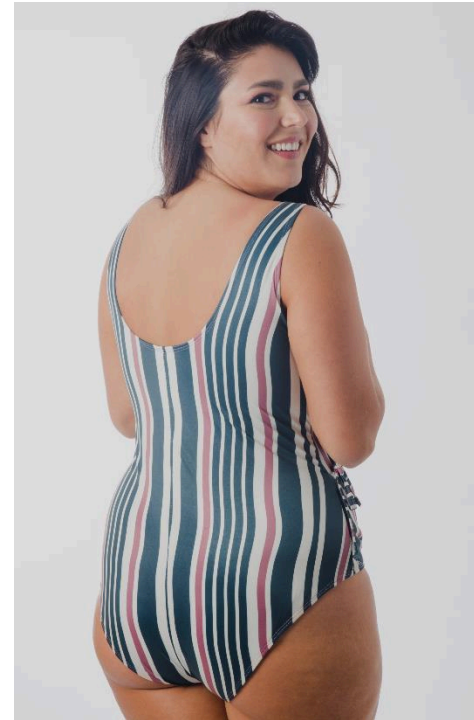

Colección
Modelo
Referencia
Rango de Tallas

Terra
Kalahari
2848
8-26

INANNA
S W I M W E A R

TELAS

Exterior: 80% Poliéster
20% Elastano

Forro: 78% Poliamida
22% Elastano

Powernet: 75% Poliamida
25% Elastano

EXTRAS

Elásticos: Lycra 7 mm
Lycra 40 mm

Placa: Ovalada
Zamac - Galvano
Espesor 1,7 mm

COLORES

DELANTERO

ESPALDA

DESCRIPCIÓN

Enterizo de espalda alta, con amarre cruzado en el frente y control de abdomen. Encauchado en piernas escote, sisa y espalda.

Completamente forrado.

EMPAQUE

Bolsa 100% Algodón. Cierre tipo tula con cinta.

Tarjeta de agradecimiento.

Manilla obsequio.

EXTRAS

Homologación fibra Lycra Invista.

Telas con tecnologías que ayudan a mantener los colores vivos por más tiempo al ser expuestas al cloro, al agua de mar y al sudor.