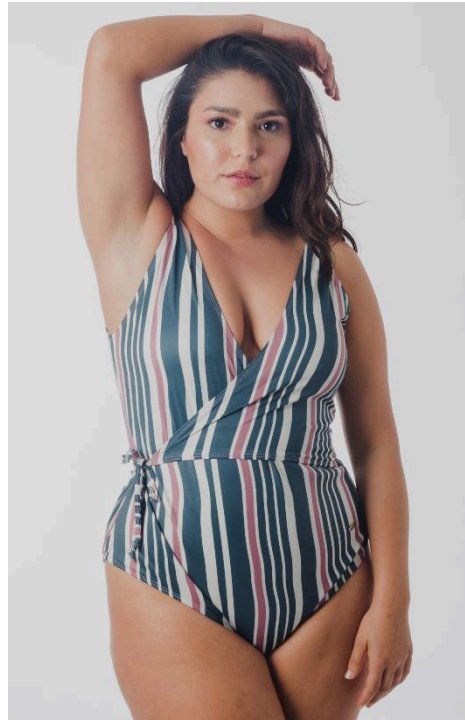

Colección
Modelo
Referencia
Rango de Tallas

Terra
Kalahari
2848
8-26

INANNA
S W I M W E A R

TELAS

Exterior: 80% Poliéster
20% Elastano

Forro: 78% Poliamida
22% Elastano

Powernet: 75% Poliamida
25% Elastano

EXTRAS

Elásticos: Lycra 7 mm
Lycra 40 mm

Placa: Ovalada
Zamac - Galvano
Espesor 1,7 mm

COLORES

DELANTERO

ESPALDA

DESCRIPCIÓN

Enterizo de espalda alta, con amarre cruzado en el frente y control de abdomen. Encauchado en piernas escote, sisa y espalda.

Completamente forrado.

EMPAQUE

Bolsa 100% Algodón. Cierre tipo tula con cinta.

Tarjeta de agradecimiento.

Manilla obsequio.

EXTRAS

Homologación fibra Lycra Invista.

Telas con tecnologías que ayudan a mantener los colores vivos por más tiempo al ser expuestas al cloro, al agua de mar y al sudor.