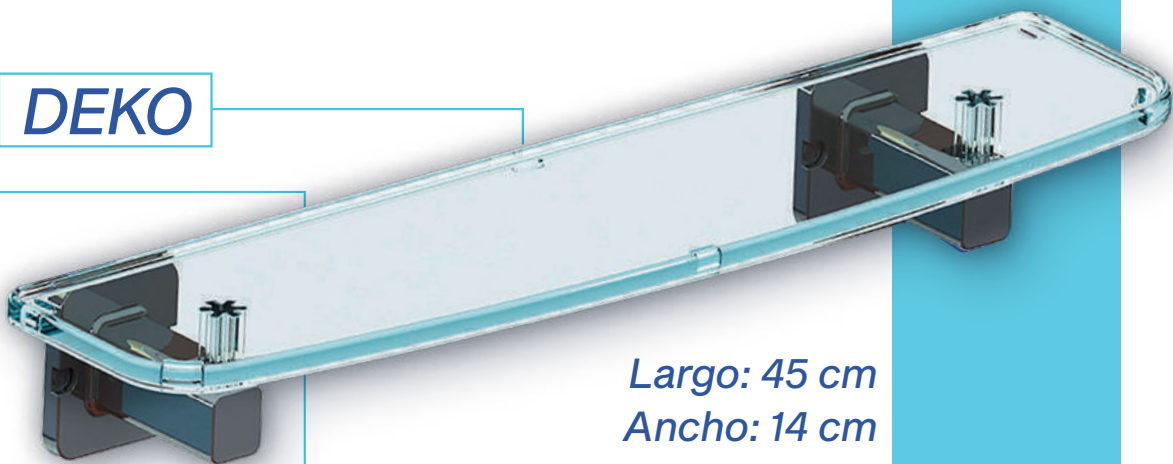

Optimizan los espacios de manera funcional permitiendo su uso en cualquier ambiente del hogar.

DEKO

Material

Policarbonato: material de ingeniería irrompible y de alta transparencia.
Soportes en ABS cromado.

Largo: 45 cm
Ancho: 14 cm

ORIÓN

Material
Policarbonato: material de ingeniería irrompible y de alta transparencia.
Soportes en ABS cromado.

Largo: 25 cm
Ancho: 25 cm

aquablue.com.co

aquablue[®]

02 ACCESORIOS PARA BAÑOS