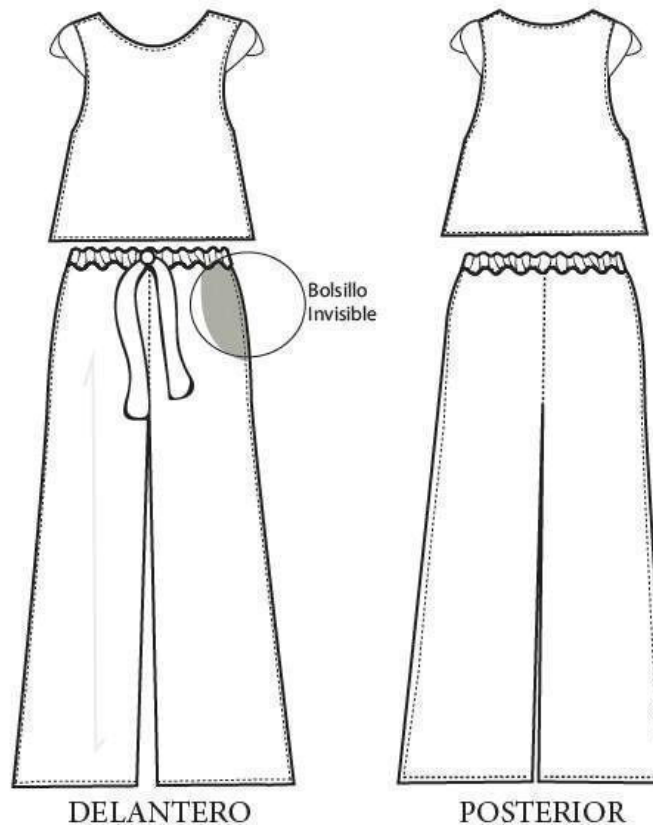

af

Easy Use
LINE SHEET

INFORMACIÓN DE PRODUCTO

REFERENCIA: CONJUNTO BAHIA

LINEA: EASY USE

TALLAS: S/M/L

TELA: MERIDIEN

GRAMJE: 283GRM

COMP: 95%RAYON 5%SPA

TEJIDO: TEJIDO DE PUNTO SENCILLO

COLORES:

Negro