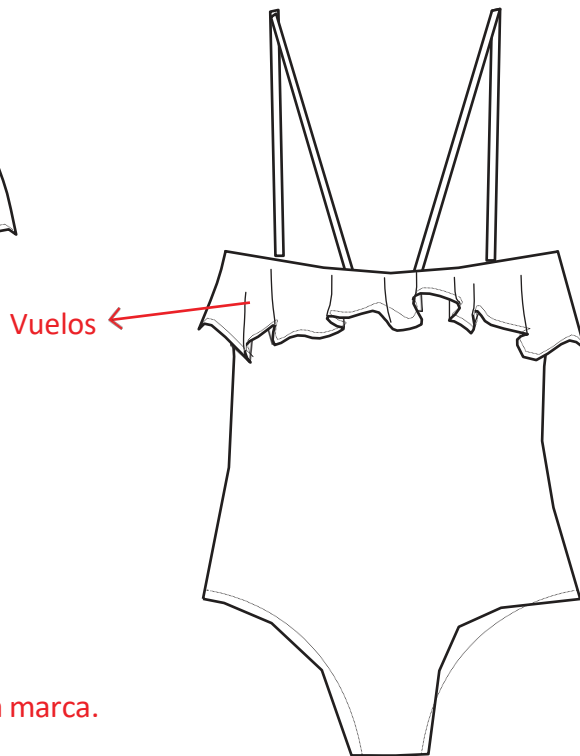

Estilo Rosa®

NOMBRE:	CABO				TEMPORADA:	2020-2021
LÍNEA:	TRAJE DE BAÑO	CÓDIGO:	TB SAMUI P18		FECHA DE VENTA:	Octubre-nov 2020
CURVA:	Talla 4	Talla 6	Talla 8	Talla 10	Talla 12	PROVEEDOR:
						COSTO:

MODELO

DELANTERO

ESPALDA

TELAS

CUERPO: Tela de origen poliéster y elastano hilazas reciclada de PET con Print & Solida

DETALLE:

FORRO: Tela de origen poliéster y licra

COLORES

	ROSA	VERDE		
CUERPO	 PRINT FLAMINGO	 PRINT HOJAS	PRINT FRUTALINA	PRINT RAYAS
VUELO	 ROSA	 PRINT HOJAS	AMARILLO Y ROSA	CELESTE
TIRAS	 ROSA	 PRINT HOJAS		
UNIDADES				