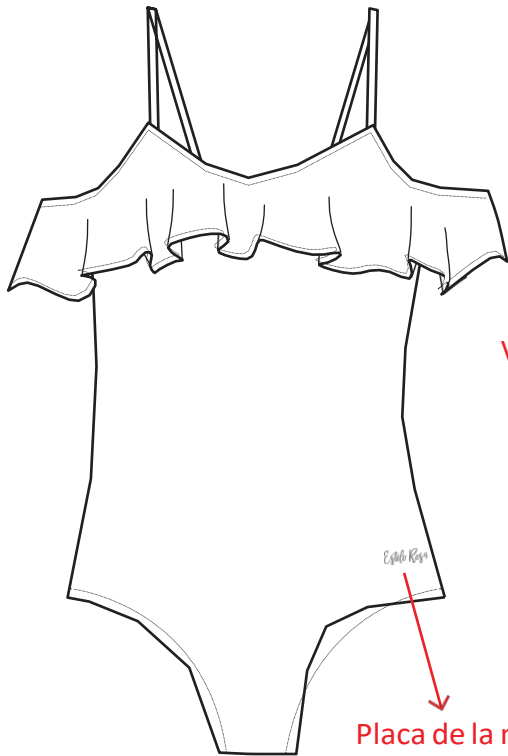

Estilo Rosa®

NOMBRE:	CABO				TEMPORADA:	2020-2021
LÍNEA:	TRAJE DE BAÑO	CÓDIGO:	TB SAMUI P18		FECHA DE VENTA:	Octubre-nov 2020
CURVA:	Talla 4	Talla 6	Talla 8	Talla 10	Talla 12	PROVEEDOR:
						COSTO:

MODELO

DELANTERO

ESPALDA

TELAS

CUERPO: Tela de origen poliéster y elastano hilazas reciclada de PET con Print & Solida

DETALLE:

FORRO: Tela de origen poliéster y licra

COLORES

	ROSA	VERDE		
CUERPO	 PRINT FLAMINGO	 PRINT HOJAS	PRINT FRUTALINA	PRINT RAYAS
VUELO	 ROSA	 PRINT HOJAS	AMARILLO Y ROSA	CELESTE
TIRAS	 ROSA	 PRINT HOJAS		
UNIDADES				