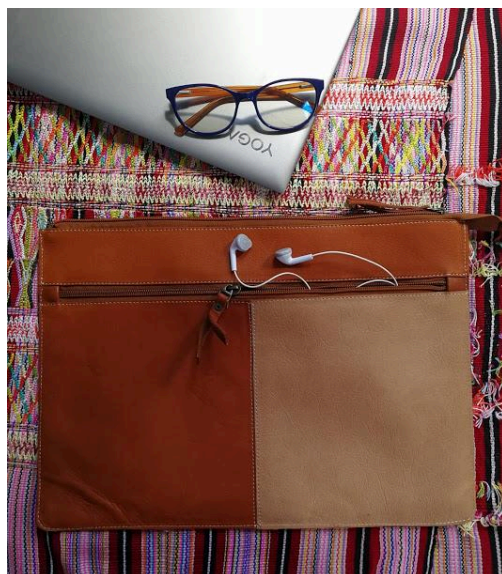

FICHA TÉCNICA

EMILUTH ACCESORIOS FUSION SAS

NIT 900828047-5

CALLE 4 # 1-46 Barrio la Pamba Popayán Cauca Colombia

Nombre	FORRO PARA PORTATIL			
Precio COP	\$ 85.000			
Precio USD	US\$ 26,19			
Tipo de bolso	ACCESORIO			
Materiales	100% Cuero bovino - Seda natural - tejido en telar			
Descripción	Estuche en cuero perfecto para uso cotidiano, tiene un compartimento principal y uno auxiliar, forro interno , cremallera de seguridad, lleva una pieza artesanal en la parte frontal dando identidad étnica a este artículo.			
Artesanía	Seda natural - tejido en telar			
Características	Cuero - Cremallera de seguridad- bolsillo auxiliar externo- pieza artesanal.			
Forro	Anti fluido			
Dimensiones (cm)	Alto	Ancho	Fuelle	Correa
	27	39		
Peso (gramos)	350			