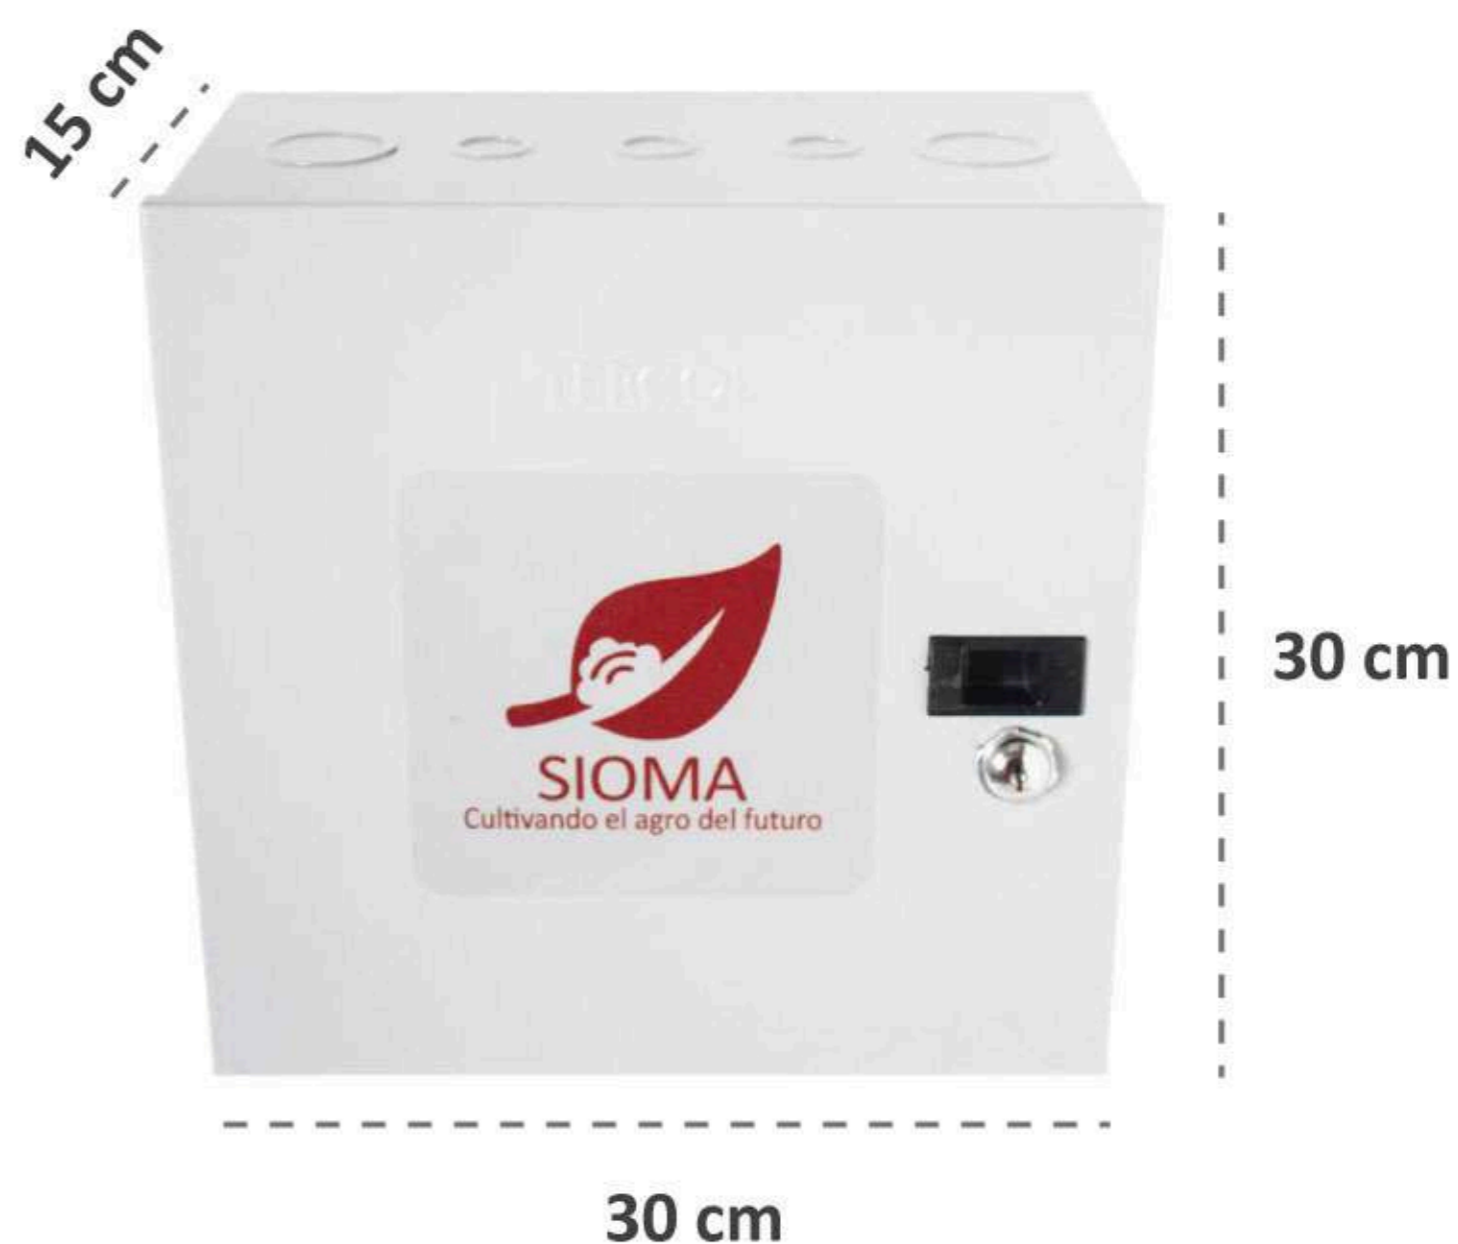

Descripción

- Encendido y apagado automático
- Almacenamiento hasta de 2 meses de datos
- Puerto Ethernet 10/100
- Tara de primer racimo diferenciada
- Sincronización de datos con la nube
- Separación automática por viaje
- Celdas de carga PT ASB-125
- 120 VAC
- Batería interna para 5 horas de funcionamiento
- Interfaz de usuario en red local accesible desde cualquier navegador

Capacidad: 80 kg
División: 100 g

- Ingreso de lote
- Ingreso de puyero
- Ingreso de cantidad de cintas
- Ingreso de perfil racimo

Ingreso de rechazos

Consolidado

Validación de peso