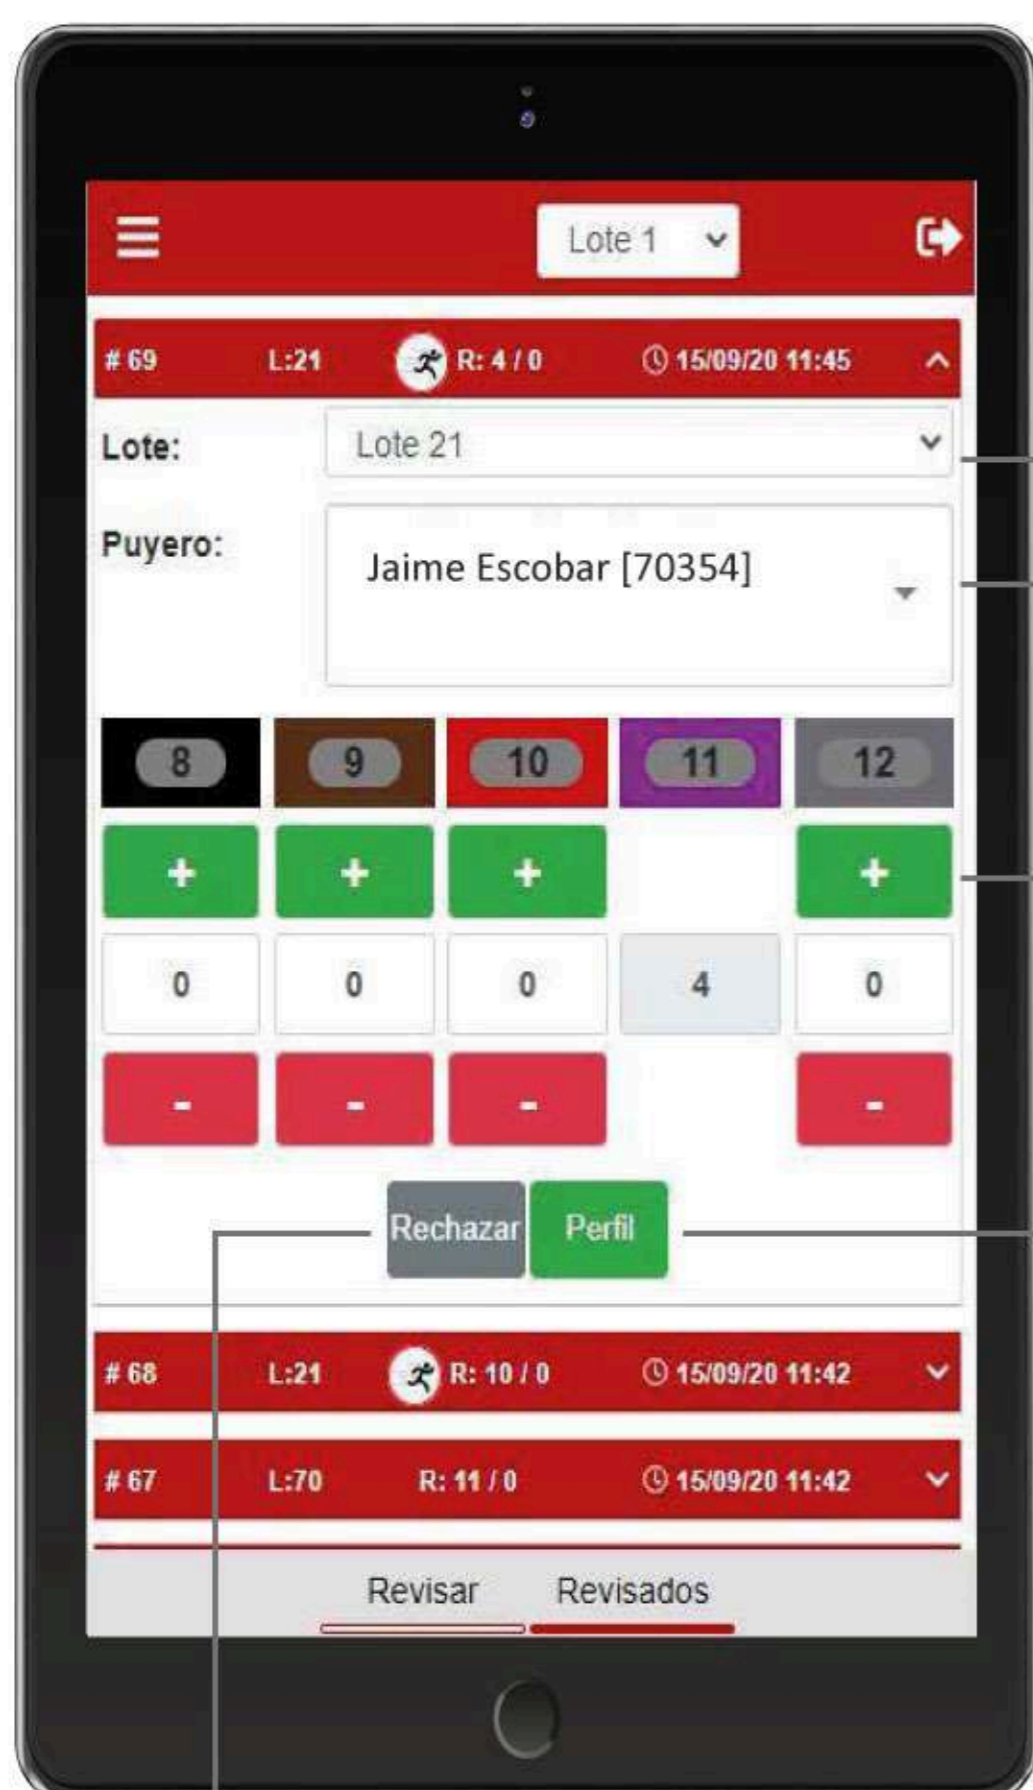

Descripción

- Encendido y apagado automático
- Almacenamiento hasta de 2 meses de datos
- Puerto Ethernet 10/100
- Tara de primer racimo diferenciada
- Sincronización de datos con la nube
- Separación automática por viaje
- Celdas de carga PT ASB-125
- 120 VAC
- Batería interna para 5 horas de funcionamiento
- Interfaz de usuario en red local accesible desde cualquier navegador

Capacidad: 80 kg
División: 100 g

- Ingreso de lote
- Ingreso de puyero
- Ingreso de cantidad de cintas
- Ingreso de perfil racimo

Ingreso de rechazos

Consolidado

Validación de peso