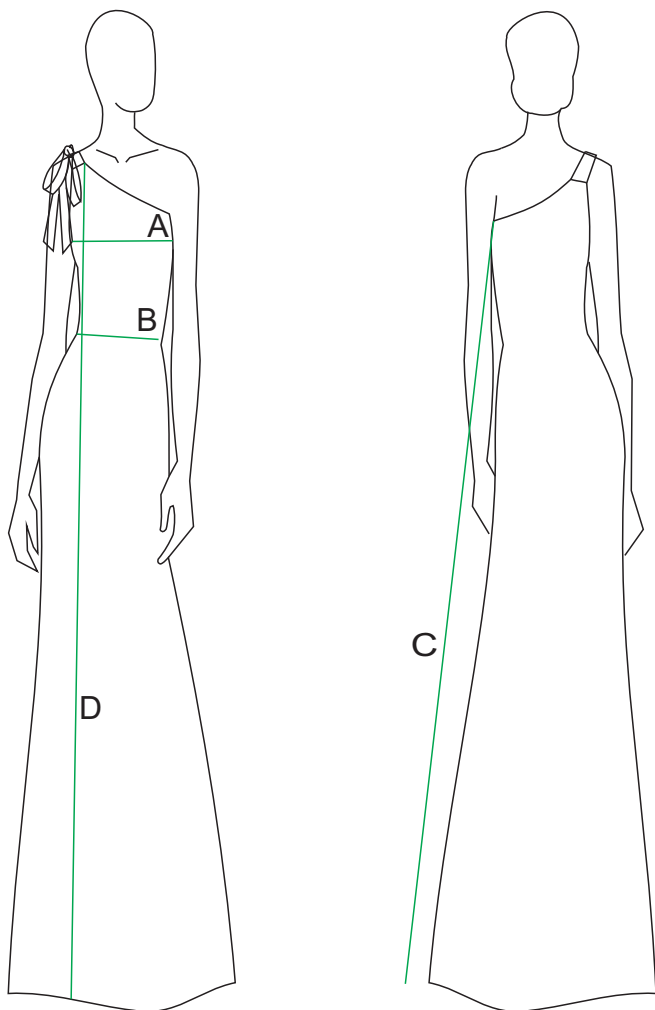

# FICHA TÉCNICA

REFERENCIA : VESTIDO LARGO DE UN HOMBRO

# HIPNOS

SLEEPWEAR

PUNTO	MEDIDA	TOL+/-	S	M	L
A	CONTORNO BUSTO	1 CM	79 CM	83 CM	87 CM
B	CONTORNO CINTURA	1 CM	86 CM	90 CM	94 CM
C	COSTADO	0,5 CM	126 CM	127 CM	128 CM
D	LARGO VESTIDO	0,5 CM	145 CM	146 CM	147 CM